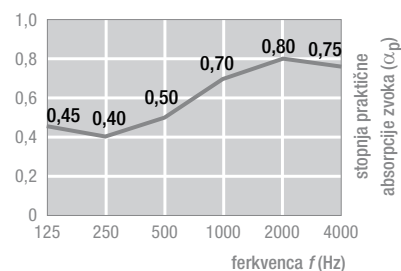

## THERMATEX Fresko

■ Stropna plošča iz moderne, biološko razgradljive mineralne volne, perlita, gline in škroba z odličnimi gradbeno-fizikalnimi lastnostmi v požarni zaščiti in akustiki.

SISTEM	<ul style="list-style-type: none"> <li>■ C vidni sistem, snemljive plošče</li> <li>■ F prстонapeti sistem, vidni ali zakriti nosilni profili</li> <li>■ I prстонapeti sistem, vidni ali zakriti prečni profil</li> </ul>
format	■ 600 x 600 mm, 625 x 625 mm, panelni formati po naročilu
debelina / teža	■ 15 mm (ca. 4,5 kg/m <sup>2</sup> ) 19 mm (ca. 5,7 kg/m <sup>2</sup> )
barva	■ bela, podobna RAL 9010
rob	■ SK, VT 15/24, AW/SK, GN/SK

## TEHNIČNE LASTNOSTI

razred gradiva	■ A2-s1,d0 po EN 13501-1
stopnja požarne odpornosti	■ F30-F120 po DIN 4102 2. del (v skladu s spričevali)
absorpcija zvoka	■ EN ISO 354 $\alpha_W = 0,60(H)$ po EN ISO 11654 $NRC = 0,60$ po ASTM C 423
vzdolžno zvočna izolirnost	■ $D_{n,c,w} = 34$ dB po EN 20140-9 (15 mm debelina, v skladu s spričevali)
odboj svetlobe	■ pri popolnoma beli barvi, podobni RAL 9010, neslepeče približno do 87%
toplotna prevodnost	■ $\lambda = 0,052 - 0,057$ W/mK po DIN 52612
odpornost proti vlagi	■ do 90% relativne zračne vlage