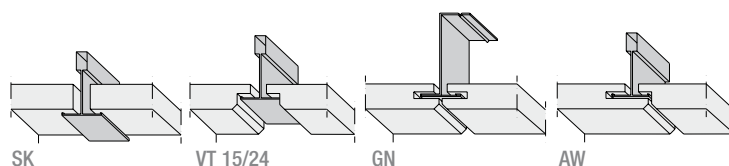

## THERMATEX Fresko

■ Stropna plošča iz moderne, biološko razgradljive mineralne volne, perlita, gline in škroba z odličnimi gradbeno-fizikalnimi lastnostmi v požarni zaščiti in akustiki.

SISTEM	<ul style="list-style-type: none"> <li>■ C vidni sistem, snemljive plošče</li> <li>■ F prстонapeti sistem, vidni ali zakriti nosilni profili</li> <li>■ I prстонapeti sistem, vidni ali zakriti prečni profil</li> </ul>
format	■ 600 x 600 mm, 625 x 625 mm, panelni formati po naročilu
debelina / teža	■ 15 mm (ca. 4,5 kg/m <sup>2</sup> ) 19 mm (ca. 5,7 kg/m <sup>2</sup> )
barva	■ bela, podobna RAL 9010
rob	■ SK, VT 15/24, AW/SK, GN/SK

## TEHNIČNE LASTNOSTI

razred gradiva	■ A2-s1,d0 po EN 13501-1
stopnja požarne odpornosti	■ F30-F120 po DIN 4102 2. del (v skladu s spričevali)
absorpcija zvoka	■ EN ISO 354 $\alpha_W = 0,60(H)$ po EN ISO 11654 $NRC = 0,60$ po ASTM C 423
vzdolžno zvočna izolirnost	■ $D_{n,c,w} = 34$ dB po EN 20140-9 (15 mm debelina, v skladu s spričevali)
odboj svetlobe	■ pri popolnoma beli barvi, podobni RAL 9010, neslepeče približno do 87%
toplotna prevodnost	■ $\lambda = 0,052 - 0,057$ W/mK po DIN 52612
odpornost proti vlagi	■ do 90% relativne zračne vlage