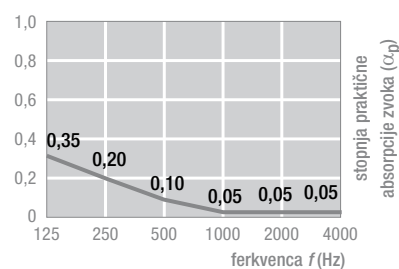

THERMATEX Laguna

■ Stropna plošča iz moderne, biološko razgradljive mineralne volne, perlita, gline in škroba z odličnimi gradbeno-fizikalnimi lastnostmi v požarni zaščiti in akustiki.

| | |
|-----------------|--------------------------------------|
| SISTEM | ■ c vidni sistem, snemljive plošče |
| format | ■ 600 x 600 mm, 625 x 625 mm, |
| debelina / teža | ■ 15 mm (ca. 4,5 kg/m ²) |
| barva | ■ bela, podobna RAL 9010 |
| rob | ■ SK, VT 15/24 |

TEHNIČNE LASTNOSTI

| | |
|----------------------------|--|
| razred gradiva | ■ A2-s1,d0 po EN 13501-1 |
| stopnja požarne odpornosti | ■ F30-F120 po DIN 4102 2. del (v skladu s spričevali) |
| absorpcija zvoka | ■ EN ISO 354 $\alpha_{W} = 0,10(L)$ po EN ISO 11654 $NRC = 0,10$ po ASTM C 423 |
| vzdolžno zvočna izolirnost | ■ $D_{n,c,w} = 34$ dB po EN 20140-9 (15 mm debelina, v skladu s spričevali) |
| odboj svetlobe | ■ pri popolnoma beli barvi, podobni RAL 9010, neslepeče približno do 88% |
| toplotna prevodnost | ■ $\lambda = 0,052 - 0,057$ W/mK po DIN 52612 |
| odpornost proti vlagi | ■ do 90% relativne zračne vlage |